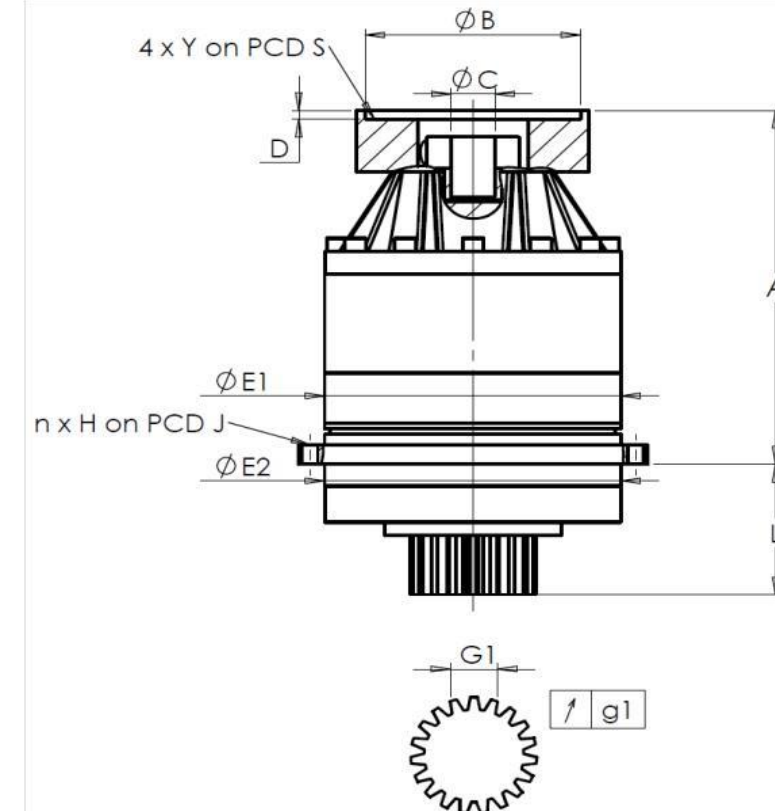

CLIENT: **BE AXA** REF. COMMANDE CLIENT: ***931687.BE AXA**
 DISTRIBUTEUR: **REDEX GmbH** COMMANDE INTERIEURE: **218944**
 DESIGNATION: **KRP2.M1.17.3.H.28/38** NUMERO DE SERIE: **908623**
 REFERENCE: **RX133901-41** REFERENCE DE LA BRIDE MOTEUR: **RX129461-01**

INTERFACES ET DIMENSIONS EXTERIEURES:

SN: **908623**

General tolerance: Js13 *Cmm* Automatic / manual coordinate-measuring machine μm Micrometer *Cr* Calliper rule *Di* Dial indicator *Pg* Plug gauge

Pour la mise en service de l'appareil, se référer au User Manual KRP (182/008)

REMARQUES SPECIFIQUES:

| CARTER | | | | PIGNON SORTIE | | | | BRIDE MOTEUR | | | | |
|----------------|--|---------|----------------------------|------------------------|--|---------|-------|--------------|----|---|---------------|-------|
| demandée | | mesurée | | demandée | | mesurée | | demandée | | mesurée | | |
| | | G4235 | | | | F4881 | | | | | | |
| E1 | 212h7 ⁰ _{-0,046} μm | | 211,98 | Cote sur 4 dents | | | | Ø | B | 131 | μm | 131 |
| E2 | 200h7 ⁰ _{-0,046} μm | | 199,98 | G1 | 44,27 ⁰ _{-0,03} <i>Cmm</i> | | 44,25 | Ø | C | 32 ^{+0,05} _{+0,025} μm | | 32,03 |
| n x H on PCD J | 12 Ø9 on PCD 233 <i>Cr</i> | | 12 Ø9 on PCD 233 <i>Cr</i> | g1 | 0,022 <i>Di</i> | | 0,01 | Ø | S1 | 165 <i>Cr</i> | | 165 |
| A | 273 μm | | 273,76 | Couple d'entrée à vide | | | | Ø | Y1 | M10 <i>Pg</i> | | M10 |
| L | 94 μm | | 93,9 | Ligne 1 | | 1,1 Nm | | | | | | |